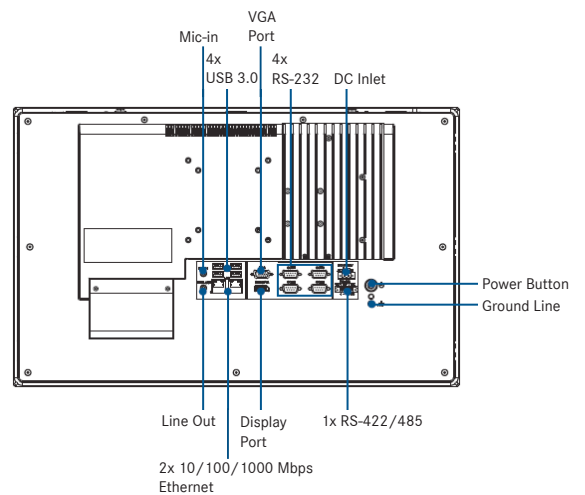

CPU / Chipsatz:

- Intel® Core i5-4300U mit 1,9 GHz

Hauptspeicher:

- 4 GB DDR3 RAM erweiterbar bis 8 GB

Display / Touch:

- 21,5" Full HD TFT Display 1920 x 1080
- Helligkeit (cd/m²): 300
- Touchscreen: kapazitiv

Schnittstellen:

- 4 x RS-232
- 1 x RS-422/485
- 2 x Fast Ethernet 10/100/1000 Mbps
- 1 x USB 2.0
- 4 x USB 3.0
- 1 x VGA
- 1 x DisplayPort

Varianten	Art.-Nr.
PPC-4211W i5-4300U	6040160

Zubehör	Art.-Nr.
Netzteil 150 W	6080149

Rear View

Laufwerke:

- 2 x 2,5" SSD / 2,5" HDD 24/7
- mSATA

Erweiterungen:

- 1 x Mini PCIe
- 1 x PCI oder PCIe x4

Sonstiges:

- Spannungsversorgung: 12 V_{DC} bis 32 V_{DC}
- Betriebstemperatur: 0 °C bis +50 °C
- Abmessungen (B x H x T): 558.4 x 349.8 x 63.8 mm
- Panel-Ausschnitt (B x H): 550.3 x 341.8 mm